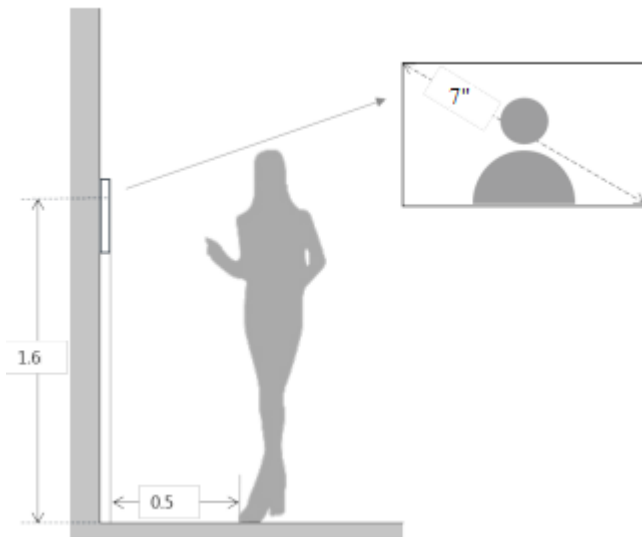

Сжатие H.264

Аудио

Сжатие G.711

Вход Всенаправленный микрофон

Выход Встроенный динамик

Двусторонняя аудиосвязь Поддерживается

Дисплей

Размер (разрешение) 7" (800x480)

Относительная влажность 10% ~ 90%

Общие данные

Монтаж Заподлицо

Размеры 221.2мм × 154.3мм × 24.2мм

Вес 0.8кг

Размеры(мм)

Просматриваемая область(м)

Подключение