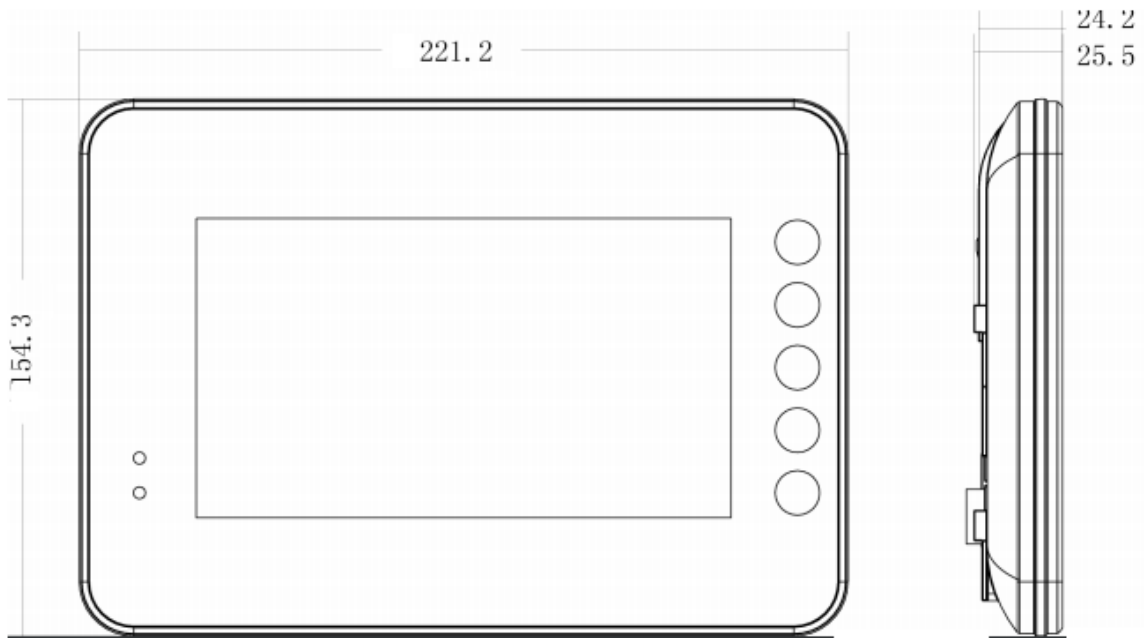

Сжатие H.264

Аудио

Сжатие G.711

Вход Всенаправленный микрофон

Выход Встроенный динамик

Двусторонняя аудиосвязь Поддерживается

Дисплей

Размер (разрешение) 7" (800x480)

Относительная влажность 10% ~ 90%

Общие данные

Монтаж Заподлицо

Размеры 221.2мм × 154.3мм × 24.2мм

Вес 0.8кг

Размеры(мм)

Просматриваемая область(м)

Подключение