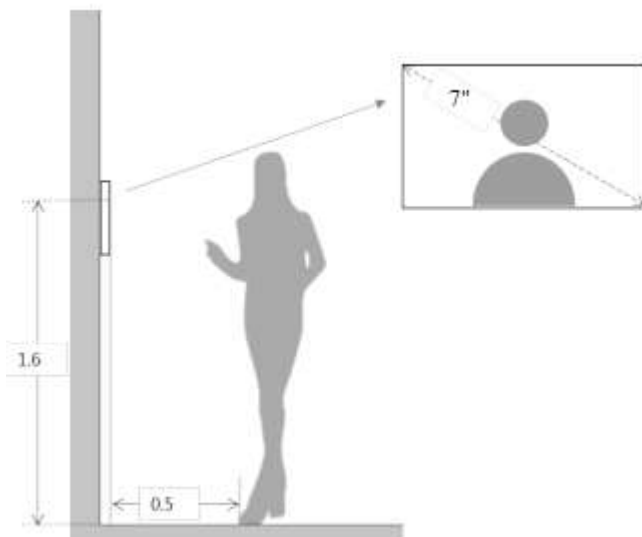

Сжатие H.264

Аудио

Сжатие G.711

Вход Всенаправленный микрофон

Выход Встроенный динамик

Двусторонняя аудиосвязь Поддерживается

Дисплей

Размер (разрешение) 7" (800x480)

Относительная влажность 10% ~ 90%

Общие данные

Монтаж Заподлицо

Размеры 221.2мм × 154.3мм × 24.2мм

Вес 0.8кг

Размеры(мм)

Просматриваемая область(м)

Подключение