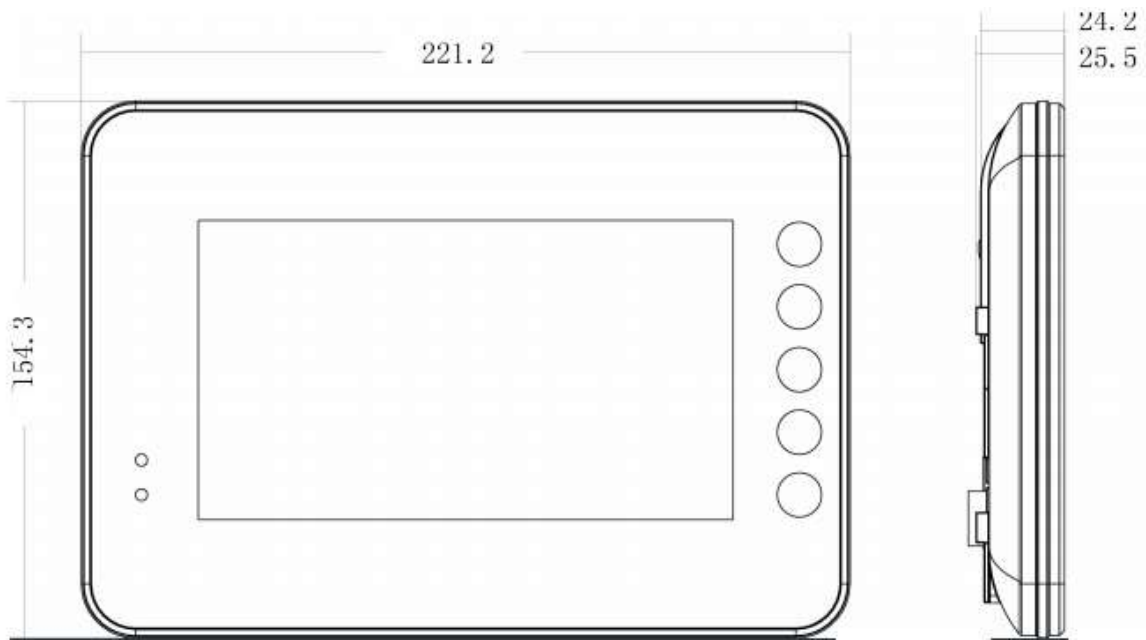

Сжатие H.264

Аудио

Сжатие G.711

Вход Всенаправленный микрофон

Выход Встроенный динамик

Двусторонняя аудиосвязь Поддерживается

Дисплей

Размер (разрешение) 7" (800x480)

Относительная влажность 10% ~ 90%

Общие данные

Монтаж Заподлицо

Размеры 221.2мм × 154.3мм × 24.2мм

Вес 0.8кг

Размеры(мм)

Просматриваемая область(м)

Подключение