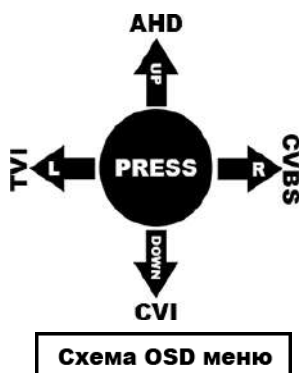

Уличная влагостойкая цилиндрическая видеокамера в алюминиевом корпусе, предназначена для установки на объектах любой сложности. Данная модель обладает новой технологией передачи видеосигнала стандарта MHD.

MHD (Multi High Definition) - это передовой стандарт, который объединяет в одной камере охранного видеонаблюдения поддержку одновременно четырех форматов: **HD-CVI**, **HD-TVI**, **AHD** и **CVBS**. Переключение режимов видеокамеры для работы с соответствующим видеорегистратором выполняется пультом типа OSD.

Способы переключения формата:

Переключение с помощью удержания центральной кнопки OSD меню в течении **5 секунд**, как показано на схеме.