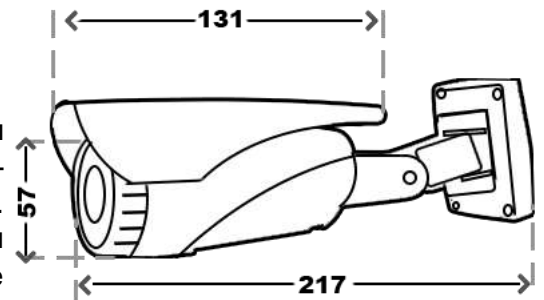

Характеристики модели

Матрица/Формат

1/2.7" AHD/TVI/CVI/CVBS

Объектив

F= 3,6 mm (3MP)

Монофокал

Сигнал/Шум

более 48 дБ

Пиксели (HxV)

PAL 1920(H)x1080(V)

Мин. Расстояние до объекта

0.3 метра

Климат. условия

-20°C~+45°C | 20%~80%