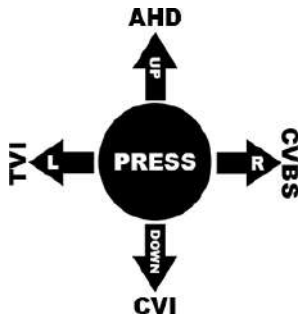

MHD (Multi High Definition) - это передовой стандарт, который объединяет в одной камере охранного видеонаблюдения поддержку одновременно четырех форматов : **HD-CVI**, **HD-TVI**, **AHD** и **CVBS**. Переключение режимов видеокамеры для работы с соответствующим видеорегистратором выполняется пультом типа OSD .

Способы переключения формата:

1. Заходим в **MAIN MENU** нажатием центральной кнопки OSD на кабеле - выбираем пункт меню **VIDEO SETTING**. Далее находим пункт **TRANSFER MODE** - и выбираем нужный вам формат видео. После этого сохраняем изменения с помощью пункта **SAVE - EXIT** в **MAIN MENU**.