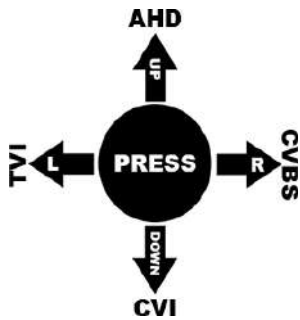

Купольная видеокамера в алюминиевом корпусе, предназначена для установки на объектах любой сложности. Данная модель обладает новой технологией передачи видеосигнала стандарта MHD. **MHD (Multi High Definition)** - это передовой стандарт, который объединяет в одной камере охранного видеонаблюдения поддержку одновременно четырех форматов: **HD-CVI**, **HD-TVI**, **AHD** и **CVBS**. Переключение режимов видеокамеры для работы с соответствующим видеорегистратором выполняется пультом типа OSD.

Способы переключения формата:

1. Заходим в **MAIN MENU** нажатием центральной кнопки OSD на кабеле - выбираем пункт меню **VIDEO SETTING**. Далее находим пункт **TRANSFER MODE** - и выбираем нужный вам формат видео. После этого сохраняем изменения с помощью пункта **SAVE - EXIT** в **MAIN MENU**.

2. Переключение с помощью удержания центральной кнопки OSD меню в течении **5 секунд**, как показано на схеме.

Схема OSD меню

Характеристики модели

Матрица/Формат

1/ 2.7" AHD/TVI/CVI/CVBS

Объектив

F= 3,6 mm (3MP)