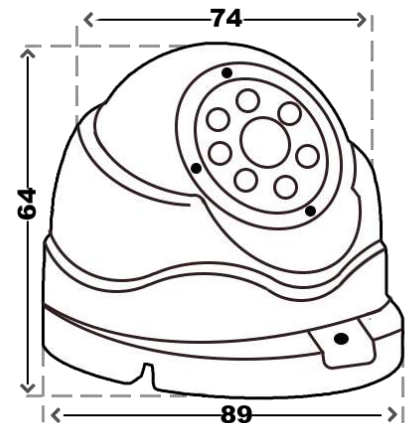

Характеристики модели

Матрица/Формат

1/ 2.7" AHD/TVI/CVI/CVBS

Объектив

F= 3,6 mm (3MP)

Монофокал

Сигнал/Шум

более 48 дБ

Пиксели (HxV)

PAL 1920(H)x1080(V)

Мин. Расстояние до объекта

0.3 метра

Климат. условия

-20°C~+45°C | 20%~80%