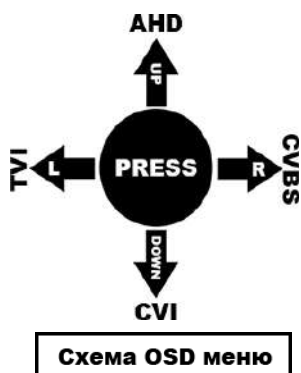

MHD (Multi High Definition) - это передовой стандарт, который объединяет в одной камере охранного видеонаблюдения поддержку одновременно четырех форматов: **HD-CVI**, **HD-TVI**, **AHD** и **CVBS**. Переключение режимов видеокамеры для работы с соответствующим видеорегистратором выполняется пультом типа OSD.

Способы переключения формата:

Переключение с помощью удержания центральной кнопки OSD меню в течении **5 секунд**, как показано на схеме.

Характеристики модели

Матрица/Формат

1/4" AHD/TVI/CVI/CVBS

Объектив