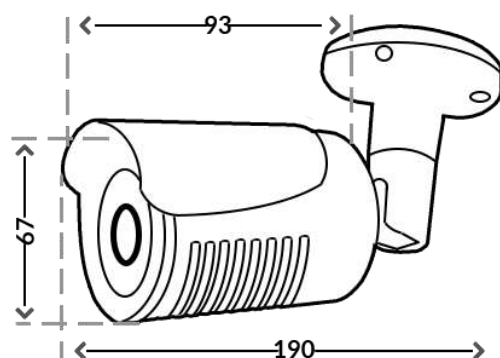

Характеристики модели

Матрица/Формат

1/4" AHD/TVI/CVI/CVBS

Объектив

F= 2,8 mm (3MP)

Сигнал/Шум

более 48 дБ

Пиксели (HxV)

PAL 1280(H)x720(V)

Мин. Расстояние до объекта

0.3 метра

Климат. условия

-20°C~+45°C | 20%~80%

Разрешение

FULL HD (720P)

Питание

DC12V±5% | 450мАч

Класс защиты

IP 66 - уличная

День/Ночь

Механический (ICR)

ИК подсветка

36 светодиодов

Место установки

улица | помещение

Чувствительность

0.1 Lux/F1.2 (День)
0.1 Lux/F1.2 с ИК

Дальность ИК

25 м

Поворот камеры

поворот по 3-м осям