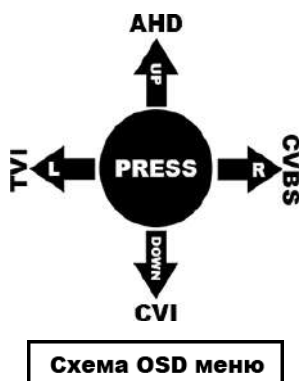

Купольная монофокальная видеокамера в алюминиевом корпусе, предназначена для установки на объектах любой сложности. Данная модель обладает новой технологией передачи видеосигнала стандарта MHD. **MHD (Multi High Definition)** - это передовой стандарт, который объединяет в одной камере охранного видеонаблюдения поддержку одновременно четырех форматов : **HD-CVI**, **HD-TVI**, **AHD** и **CVBS**. Переключение режимов видеокамеры для работы с соответствующим видеорегистратором выполняется пультом типа OSD.

### Способы переключения формата:

1. Заходим в **MAIN MENU** нажатием центральной кнопки OSD на кабеле - выбираем пункт меню **VIDEO SETTING**. Далее находим пункт **TRANSFER MODE** - и выбираем нужный вам формат видео. После этого сохраняем изменения с помощью пункта **SAVE - EXIT** в **MAIN MENU**.
2. Переключение с помощью удержания центральной кнопки OSD меню в течении **5 секунд**, как показано на схеме.