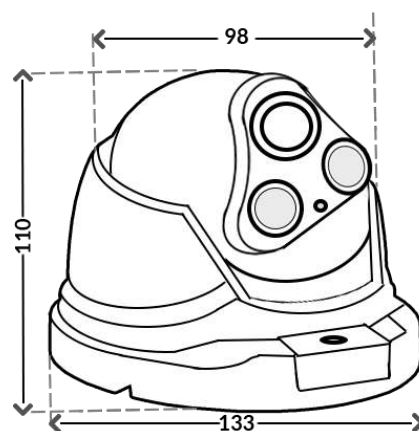

Характеристики модели

Матрица/Формат

1/ 2.7" AHD/TVI/CVI/ CVBS

Объектив

F= 3,6 mm (3MP)

Сигнал/Шум

более 48 дБ

Пиксели (HxV)

PAL 1920(H)x1080(V)

Мин. Расстояние до объекта

0.3 метра

Климат. условия

-20°C~+45°C | 20%~80%

Разрешение

FULL HD (1080P)

Питание

DC12V±5% | 500мАч

Класс защиты

IP 66 - уличная

День/Ночь

Механический (ICR)

ИК подсветка

2 диода III поколения

Место установки

улица | помещение

Чувствительность

0.001 Lux/F1.2 (День)
0.001 Lux/F1.2 с ИК

Дальность ИК

40 м

Поворот камеры

поворот по 3-м осям