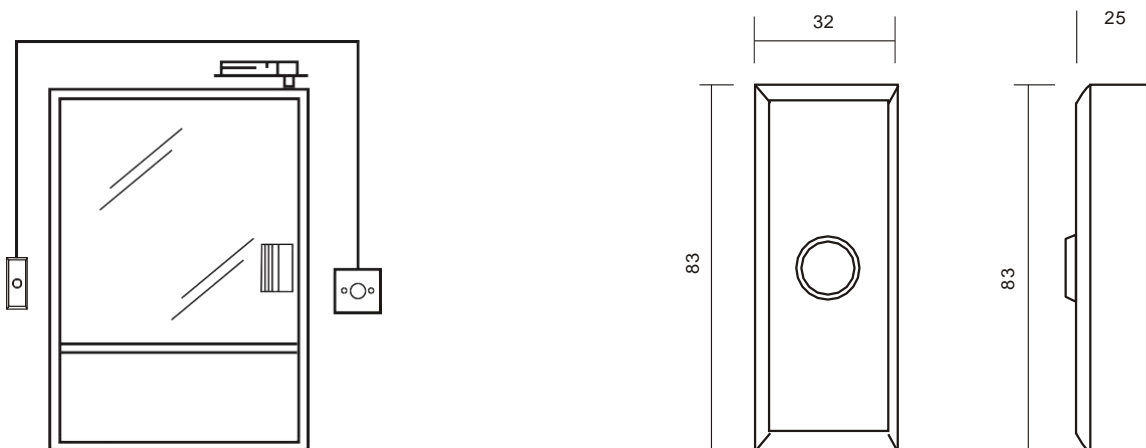

Кнопка выхода

Модель: АВК-805

Характеристики

- Размеры: 83 x 32 x 25 (мм)
- Питание: 3A@36VDC Max
- Материал: Панель из нержавеющей стали, металлическая кнопка
- Линейные выходы: NO/COM
- Вес: 0.12 кг

Схема

Подключение