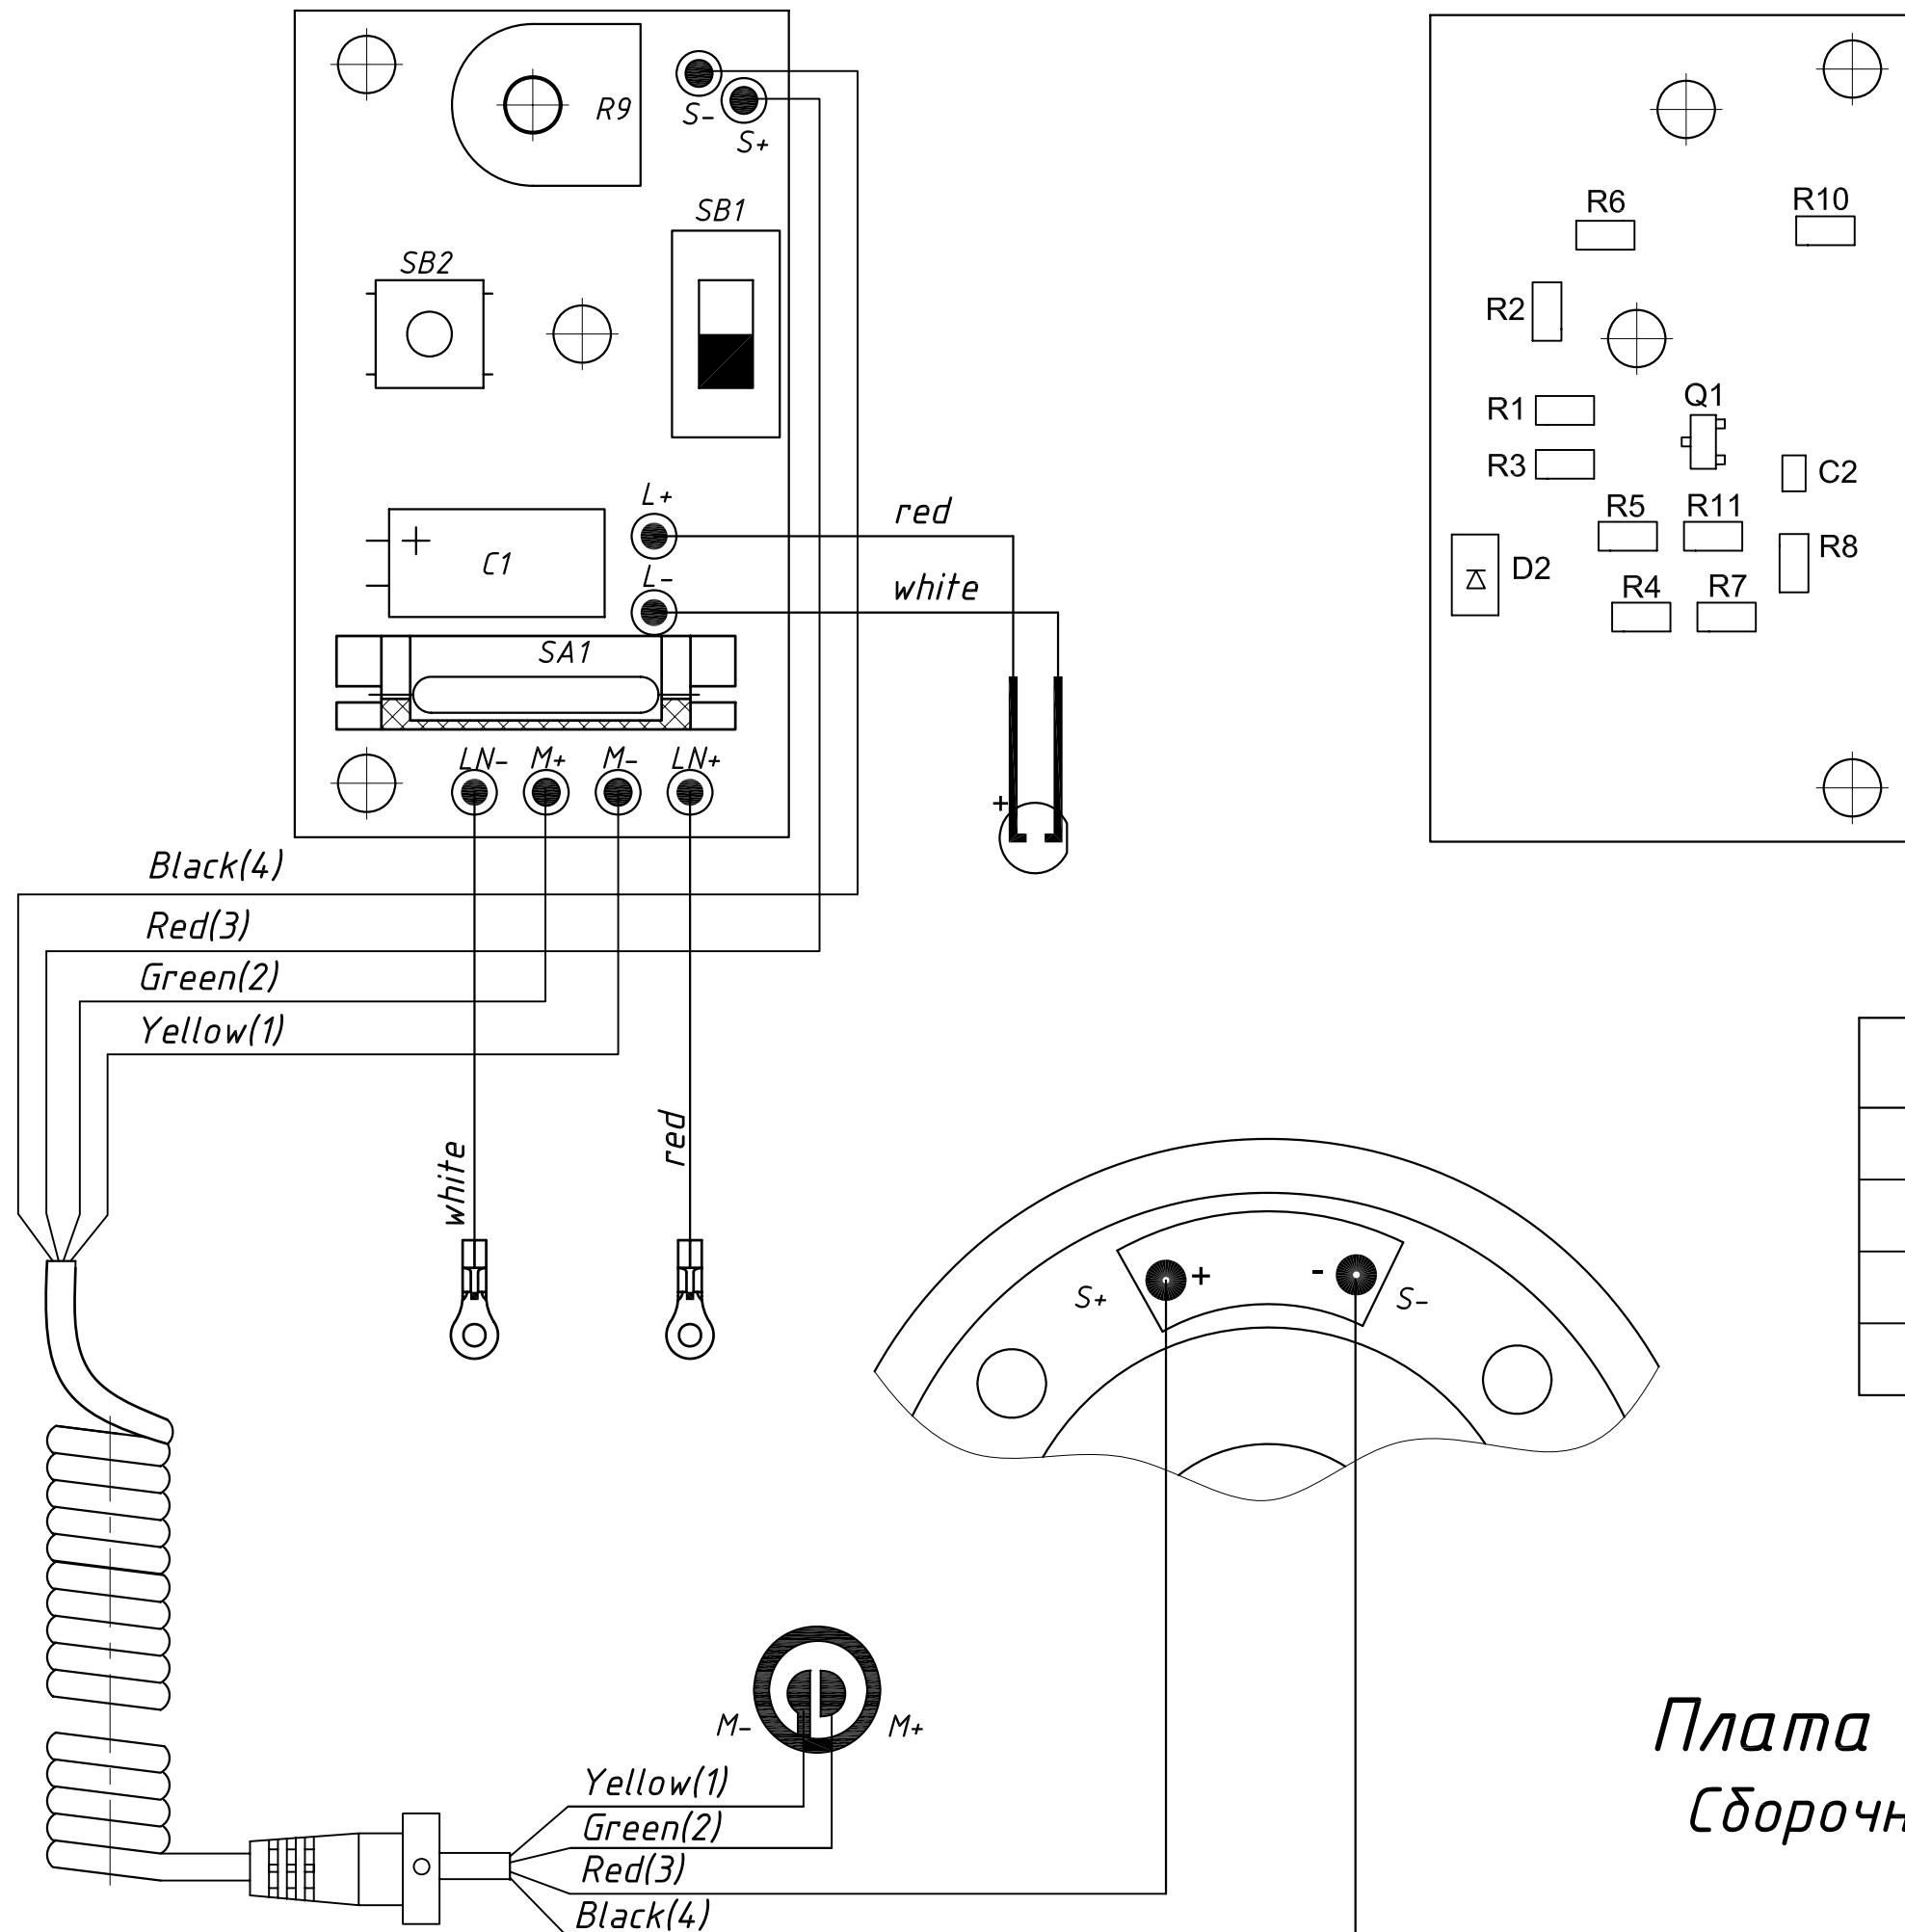

УКП-9М,12

Схема электрическая принципиальная

Wire	Wiring Point
Black(4)	S-
Red(3)	S+
Green(2)	M+
Yellow(1)	M-

Плата УКП-9М, 11, 12М
Сборочный чертеж